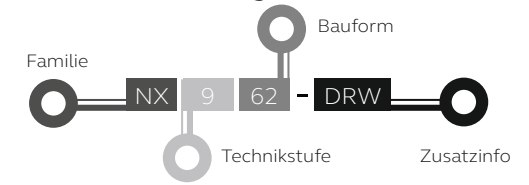

WHO 4 / TSG*
ReSound Quattro NEO 9

WHO 4 / TSG*
ReSound Quattro NEO 7

WHO 4 / TSG*
ReSound Quattro NEO 5

WHO 4 / TSG*
ReSound Key 3

WHO 4 / TSG*
ReSound Key 2

ReSound Key 2:
Kein Direkt-Streaming

Gerätebezeichnungen

Familie

- ReSound Nexia → NX
- ReSound Nexia CROS → CX
- ReSound OMNIA → RU
- ReSound Quattro NEO → RE
- ReSound ENZO Q → EQ
- ReSound Key → KE

Zusatzinfo

- Doppelmikrofon → D
- Externer Hörer → R
- Wirelessfähig → W
- Wiederaufladbar → C
- Telefonspule → T
- High Power mit Metallwinkel → H