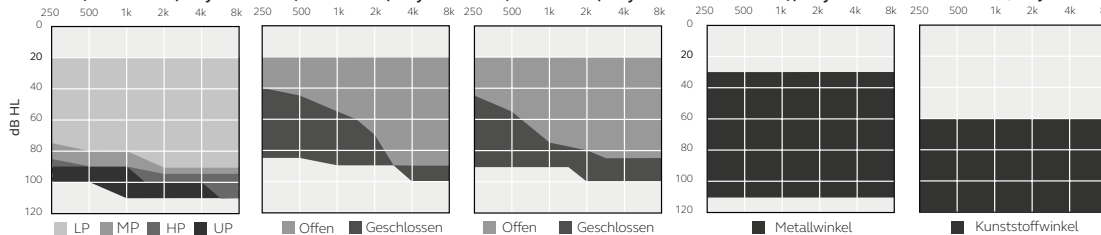

RS Quattro NEO / Key RIC

RS Quattro NEO / Key 67

RS Quattro NEO / Key 77

RS ENZO Q / Key 88

RS ENZO Q / Key 98

Nummern in den Ladeeinsätzen

- 8 RS Nexia 60S-DRWC / CROS 160S-DRWC
- 6 RS OMNIA 60-DRWC
- 1 RS OMNIA 61-DRWC
- 3 RS Quattro NEO / Key 61-DRWC
- 70 RS OMNIA 77
- 80 RS OMNIA 88

Noahlink Wireless

Kompatibel mit allen aktuellen ReSound Hörsystemen, mit Ausnahme des ReSound CIC non-wireless.

pro.resound.com

Online-Shop, Service, reduzierte Versandkosten

E-Learning auf pro.resound.com

Zugang zum Login-Bereich

Sie sind noch nicht registriert?

Dann jetzt registrieren: pro.resound.com/register