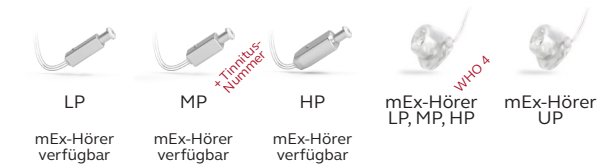

RIC Batterie

HdO Batterie

ReSound ENZO Q

RIC Akku

IdO Batterie

Farbübersicht ReSound Quattro NEO | ENZO Q

Farbübersicht ReSound Key

SureFit 2-Hörer

WHO 4 / TSG*
ReSound Quattro NEO 9

WHO 4 / TSG*
ReSound Quattro NEO 7

WHO 4 / TSG*
ReSound Quattro NEO 5

WHO 4 / TSG*
ReSound Key 3

WHO 4 / TSG*
ReSound Key 2

ReSound Key 2:
Kein Direkt-Streaming

Gerätebezeichnungen