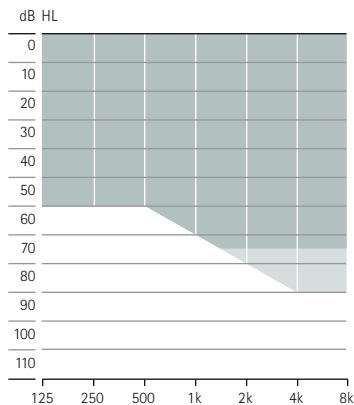

Produktbeschreibung

Sky M-M
Sky M-M Trial
M90/M70/M50

Batterie		312	
Multifunktionsstaster		•	
Telefonspule		•	
Bluetooth®		•	
Nanobeschichtung		•	
IP-Code (Schutzgrad)		IP68	
Maße (L x B x H)	mm	31,3 x 14,1 x 7,3	
Gewicht	g	2,18	
Ladezeiten	0% bis 100%		
	0% bis 80%		
	30 Min. Anpassung		
Max. Ausgangsschalldruck (2 cm ³ -Kuppler)		SlimTube 4.0	HE11 680
	dB SPL	122	128
	dB	58	63
Frequenzbereich	Hz	<100 - 6500	<100 - 8000
Betriebsstrom	mA	1,5	1,6

Anpassbereiche

Leicht- bis mittelgradiger Hörverlust,
alle audiometrischen Konfigurationen

Sky M-PR
Sky M-PR Trial
M90/M70/M50

Batterie		Integrierter Akku	
Multifunktionsstaster		•	
Telefonspule		•	
Bluetooth®		•	
Nanobeschichtung		•	
IP-Code (Schutzgrad)		IP68	
Maße (L x B x H)	mm	36,7 x 16,4 x 8,5	
Gewicht	g	3,71	
Ladezeiten	0% bis 100%	3 h	
	0% bis 80%	1,5 h	
	30 Min. Anpassung	10 Min.	
Max. Ausgangsschalldruck (2 cm ³ -Kuppler)		SlimTube 4.0	HE11 680
	dB SPL	127	130
	dB	60	66
Frequenzbereich	Hz	<100 - 7000	<100 - 6800
Betriebsstrom	mA		