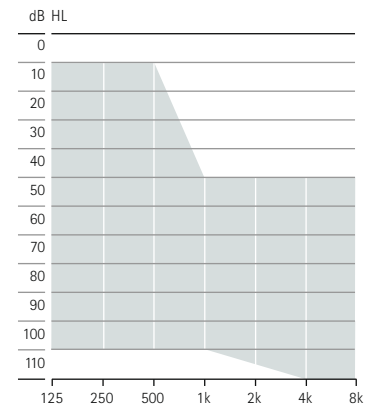

Produktbeschreibung

Sky M-M
Sky M-M Trial
M90/M70/M50

Batterie		312	
Multifunktionsstaster		•	
Telefonspule		•	
Bluetooth®		•	
Nanobeschichtung		•	
IP-Code (Schutzgrad)		IP68	
Maße (L x B x H)	mm	31,3 x 14,1 x 7,3	
Gewicht	g	2,18	
Ladezeiten	0% bis 100%		
	0% bis 80%		
	30 Min. Anpassung		
Max. Ausgangsschalldruck (2 cm ³ -Kuppler)		SlimTube 4.0	HE11 680
	dB SPL	122	128
	dB	58	63
Frequenzbereich	Hz	<100 - 6500	<100 - 8000
Betriebsstrom	mA	1,5	1,6

Anpassbereiche

Leicht- bis mittelgradiger Hörverlust,
alle audiometrischen Konfigurationen

Sky M-PR
Sky M-PR Trial
M90/M70/M50

Batterie		Integrierter Akku	
Multifunktionsstaster		•	
Telefonspule		•	
Bluetooth®		•	
Nanobeschichtung		•	
IP-Code (Schutzgrad)		IP68	
Maße (L x B x H)	mm	36,7 x 16,4 x 8,5	
Gewicht	g	3,71	
Ladezeiten	0% bis 100%	3 h	
	0% bis 80%	1,5 h	
	30 Min. Anpassung	10 Min.	
Max. Ausgangsschalldruck (2 cm ³ -Kuppler)		SlimTube 4.0	HE11 680
	dB SPL	127	130
	dB	60	66
Frequenzbereich	Hz	<100 - 7000	<100 - 6800
Betriebsstrom	mA		

Leichtgradiger bis starker Hörverlust,
alle audiometrischen Konfigurationen

Sky M-SP
Sky M-SP Trial
M90/M70/M50

Batterie		13	
Multifunktionsstaster		•	
Telefonspule		•	
Bluetooth®		•	
Nanobeschichtung		•	
IP-Code (Schutzgrad)		IP68	
Maße (L x B x H)	mm	40 x 16,9 x 8,5	
Gewicht	g	4,4	
Ladezeiten	0% bis 100%		
	0% bis 80%		
	30 Min. Anpassung		
Max. Ausgangsschalldruck (2 cm ³ -Kuppler)		HE11	HE11 680
	dB SPL	139	133
	dB	81	75
Frequenzbereich	Hz	<100 - 5000	<100 - 5000
Betriebsstrom	mA	2,1	2,0