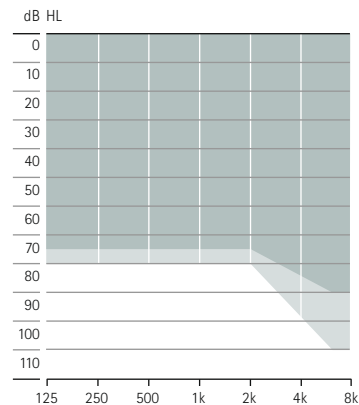

Produktbeschreibung

Sky M-M
Sky M-M Trial
M90/M70/M50

Batterie		312	
Multifunktionsstaster		•	
Telefonspule		•	
Bluetooth®		•	
Nanobeschichtung		•	
IP-Code (Schutzgrad)		IP68	
Maße (L x B x H)	mm	31,3 x 14,1 x 7,3	
Gewicht	g	2,18	
Ladezeiten	0% bis 100%		
	0% bis 80%		
	30 Min. Anpassung		
Max. Ausgangsschalldruck (2 cm ³ -Kuppler)		SlimTube 4.0	HE11 680
	dB SPL	122	128
	dB	58	63
Frequenzbereich	Hz	<100 - 6500	<100 - 8000
Betriebsstrom	mA	1,5	1,6

Anpassbereiche

Leicht- bis mittelgradiger Hörverlust,
alle audiometrischen Konfigurationen

Sky M-PR
Sky M-PR Trial
M90/M70/M50

Batterie		Integrierter Akku	
Multifunktionsstaster		•	
Telefonspule		•	
Bluetooth®		•	
Nanobeschichtung		•	
IP-Code (Schutzgrad)		IP68	
Maße (L x B x H)	mm	36,7 x 16,4 x 8,5	
Gewicht	g	3,71	
Ladezeiten	0% bis 100%	3 h	
	0% bis 80%	1,5 h	
	30 Min. Anpassung	10 Min.	
Max. Ausgangsschalldruck (2 cm ³ -Kuppler)		SlimTube 4.0	HE11 680
	dB SPL	127	130
	dB	60	66
Frequenzbereich	Hz	<100 - 7000	<100 - 6800
Betriebsstrom	mA		

Leichtgradiger bis starker Hörverlust,
alle audiometrischen Konfigurationen

Sky M-SP
Sky M-SP Trial
M90/M70/M50

Batterie		13	
Multifunktionsstaster		•	
Telefonspule		•	
Bluetooth®		•	
Nanobeschichtung		•	
IP-Code (Schutzgrad)		IP68	
Maße (L x B x H)	mm	40 x 16,9 x 8,5	
Gewicht	g	4,4	
Ladezeiten	0% bis 100%		
	0% bis 80%		
	30 Min. Anpassung		
Max. Ausgangsschalldruck (2 cm ³ -Kuppler)		HE11	HE11 680
	dB SPL	139	133
	dB	81	75
Frequenzbereich	Hz	<100 - 5000	<100 - 5000
Betriebsstrom	mA	2,1	2,0